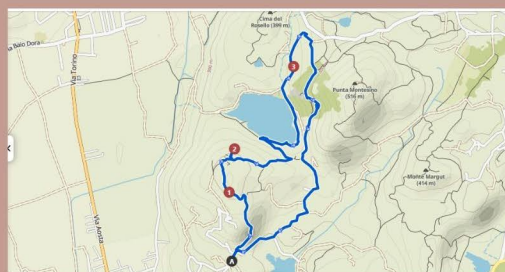

24 OTTOBRE 2021
ESCURSIONE FOTOGRAFICA

BALCONI PANORAMICI SUI DUE LAGHI

Organizzato da

con il patrocinio e il contributo del Comune di Ivrea

COSA FAREMO

Con l'accompagnamento di una guida escursionistica ambientale, ci apposteremo sui balconi panoramici che si affacciano sui Laghi Pistono e Nero. Alternandoci tra ambienti umidi e aridi, possiamo dedicarci alla fotografia macro e di paesaggio.

COSA PORTARE

- scarponcini alti da trekking
- t-shirt di ricambio e felpa di scorta
- 1 litro di acqua
- repellente contro gli insetti
- attrezzatura fotografica

INFORMAZIONI e PRENOTAZIONI

Sito: www.eporediaphotocontest.it
E-mail: info@eporediaphotocontest.it
Whatsapp: 349 8648743

PERCORSO: circa 5,5 km ad anello
DISLIVELLO POSITIVO: 180 m circa
TEMPO DI PERCORRENZA: 3 ore circa
DIFFICOLTÀ: turistico, facile
PUNTO DI RITROVO: Area pic-nic "Al Castello", Montalto Dora.
ORA DI RITROVO: 9.00
QUOTA D'ISCRIZIONE: 5€ a persona, gratis fino ai 12 anni